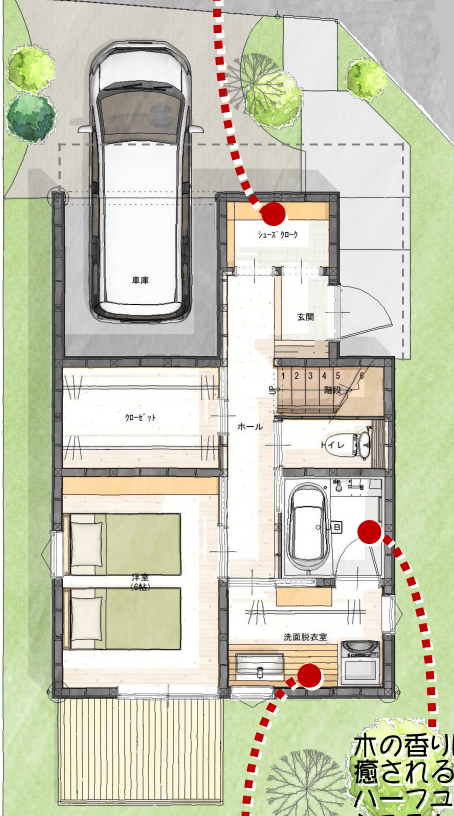

居心地の良さが自慢です！
「暮らし」を作る
矢川原の家づくり！！

2階リビングだからこそできる、開放感あふれるゆとりの空間。
通りからの人目も気にならず、窓を開け放って過ごせるのも
魅力ですね。考え抜かれたコンパクト設計で、たった24坪とは
思えないゆとりある暮らしを実現します！

9月上旬・完成見学会
開催予定です！お楽しみに！

畳のロフトスペースは
ちょっと天井は低いけれど
ゴロンと横になるのにピッタリの
隠れ家的空間です♪

玄関からガレージまで
ぐるっと屋根があるから
雨の日も出入り楽々♪

勾配天井で
広々！

収納も
たっぷり！

造作のアイランドキッチンは
細かなこだわりがいっぱい！
シンク前に立つとフロアが
一望できます！

将来必要になったら
3帖の個室にすることも
できます！

ソトとナカをつなぐバルコニー。
格子網戸を閉めれば、真夏でも
虫を気にせず夜風を楽しめます。
腰かけられる手摺でとても
寛げる空間になりました！

リビング吹抜けの
古材の梁が
良いアクセント♪

便利なウォークスルーの
シューズクローク！
靴もアウトドア用品も
たっぷり収納できます！

木の香りに
癒される～
ハイブリットの
システムバス！

使いやすい
工夫がいっぱいの
造作洗面化粧台！

完成イメージ(模型)
外壁は天竜焼杉を
貼ります！

敷地	100.75㎡	30.48坪
1F	34.78㎡	10.50坪
2F	44.71㎡	13.50坪
延べ床	79.49㎡	24.00坪

檜4寸角をすべての土台・柱に標準仕様！
シロアリに強い檜を筋交い・間柱まで使い、
薬剤処理をしない、人に優しい家造りです！