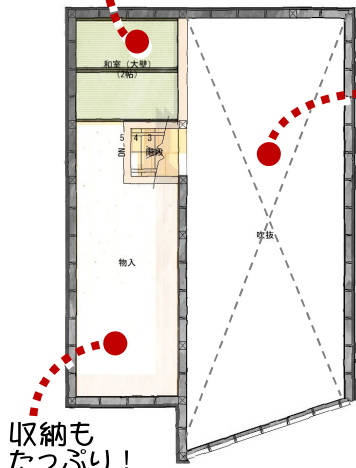

居心地の良さが自慢です！
「暮らし」を作る
矢川原の家づくり！！

2階リビングだからこそできる、開放感あふれるゆとりの空間。
通りからの人目も気にならず、窓を開け放って過ごせるのも
魅力ですね。考え抜かれたコンパクト設計で、たった24坪とは
思えないゆとりある暮らしを実現します！

9月上旬・完成見学会
開催予定です！お楽しみに！

畳のロフトスペースは
ちょっと天井は低いけれど
ゴロンと横になるのにピッタリの
隠れ家的空間です♪

玄関からガレージまで
ぐるっと屋根があるから
雨の日も出入り楽々♪

勾配天井で
広々！

収納も
たっぷり！

造作のアイランドキッチンは
細かなこだわりがいっぱい！
シンク前に立つとフロアが
一望できます！

将来必要になったら
3帖の個室にすることも
できます！

ソトとナカをつなぐバルコニー。
格子網戸を閉めれば、真夏でも
虫を気にせず夜風を楽しめます。
腰かけられる手摺でとても
寛げる空間になりました！

リビング吹抜けの
古材の梁が
良いアクセント♪

便利なウォークスルーの
シューズクローク！
靴もアウトドア用品も
たっぷり収納できます！